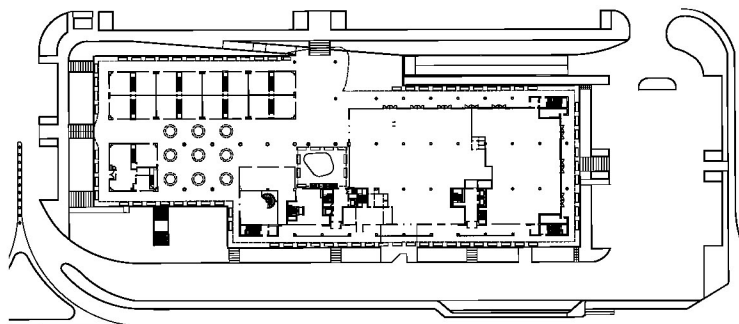

BUILDING PERIOD: 2011-2013 FAÇADE CONSTRUCTION: S.A.L.F., Albiano D'lvrea

FAÇADE MATERIAL: Swisspearl® LARGO, CARAT Crystal 7010; PLANEA Rougit 0860 F and Rougit 0983 F

First floor 1:2000